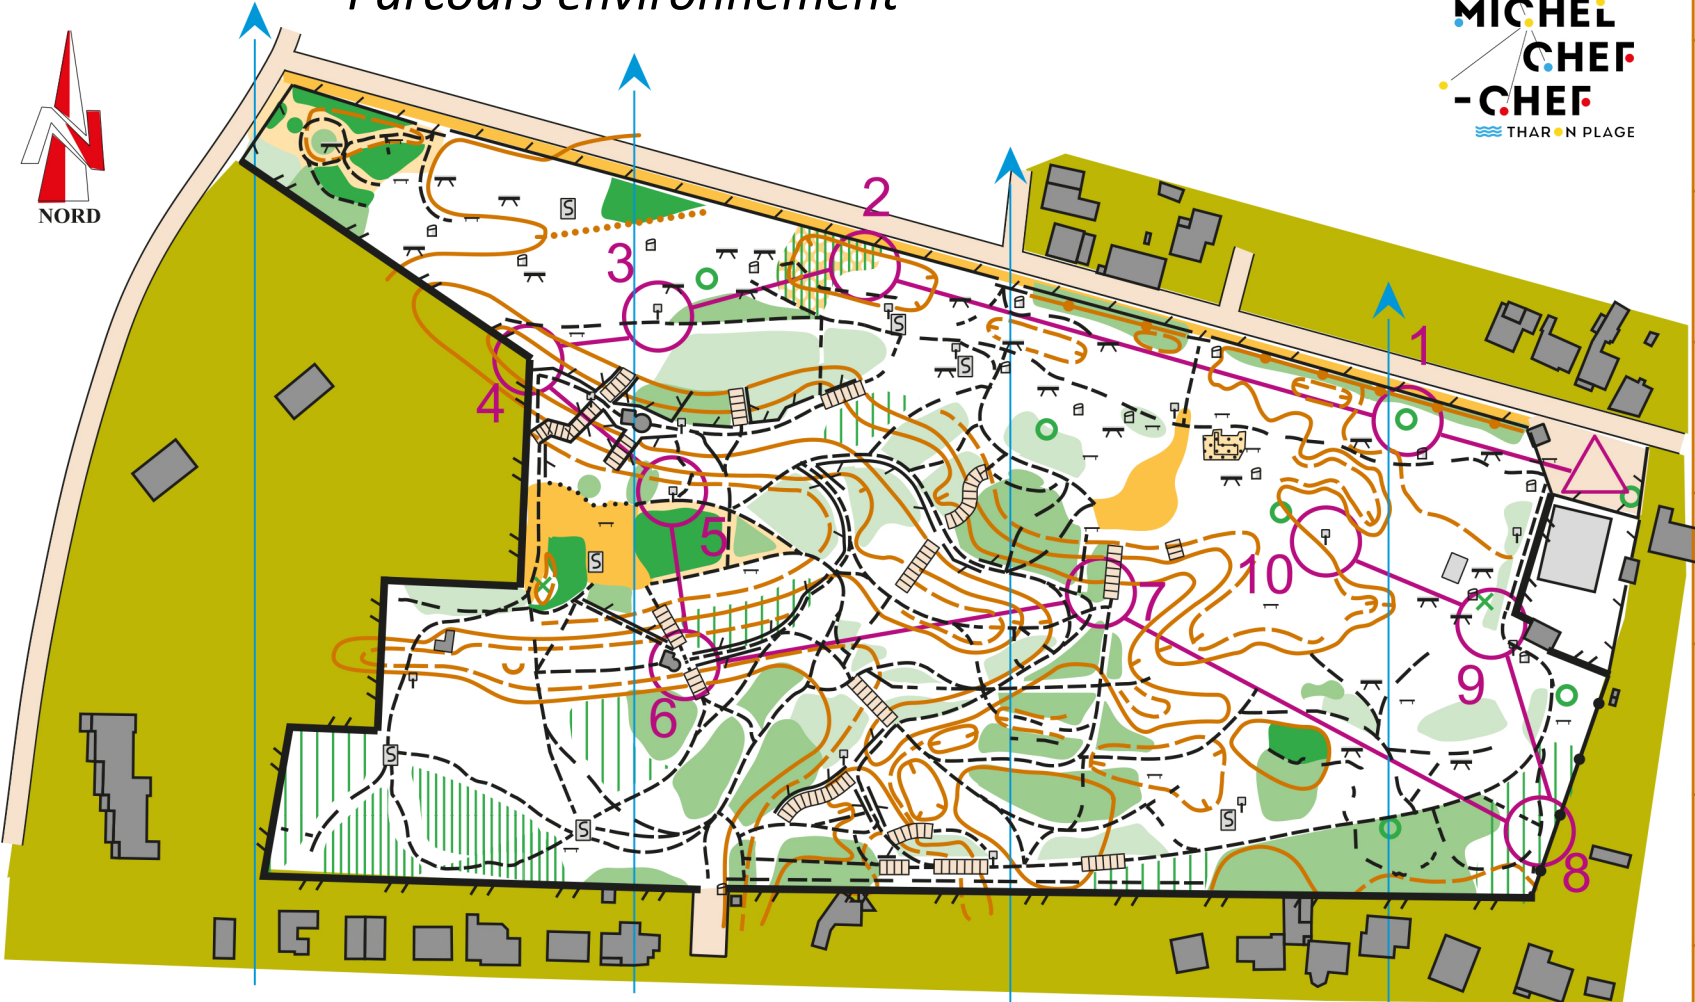

Le Bois Roy - Saint-Michel-Chef-Chef

Parcours environnement

Légende

Bâtiment infranchissable		Courbe de niveau	
Bâtiment traversable		Courbe de niveau intermédiaire	
Route principale		Colline	
Sentier		Dépression grande, petite	
Clôture franchissable		Fossé	
Clôture infranchissable		Talus	
Mur		Terrain découvert	
Escalier		Terrain sablonneux	
Table, banc, poubelle		Flèche du nord	
Poteau directionnel			
Parcours sportif			
		Forêt pénétrable	possibilité de course
		Visibilité réduite	100% 70% 50% 30% 0%
		Bonne visibilité	

100m

Vous devez trouver les balises sur le terrain (le centre du cercle) en utilisant la carte, répondre aux questions et poinçonner les cases à numéro.

Echelle 1/2000
1 cm = 20 M

Relevés et dessin :
Frédéric Simonneau
f.simonneau@wanadoo.fr
Carte réalisée en
2015

L'oursin	10
Les sacs Plastiques	9
Le surf	8
Le littoral	7
Le plastique	6
100%	5
Le pétrole	4
Le sel	3
La patelle	2
La baleine	1