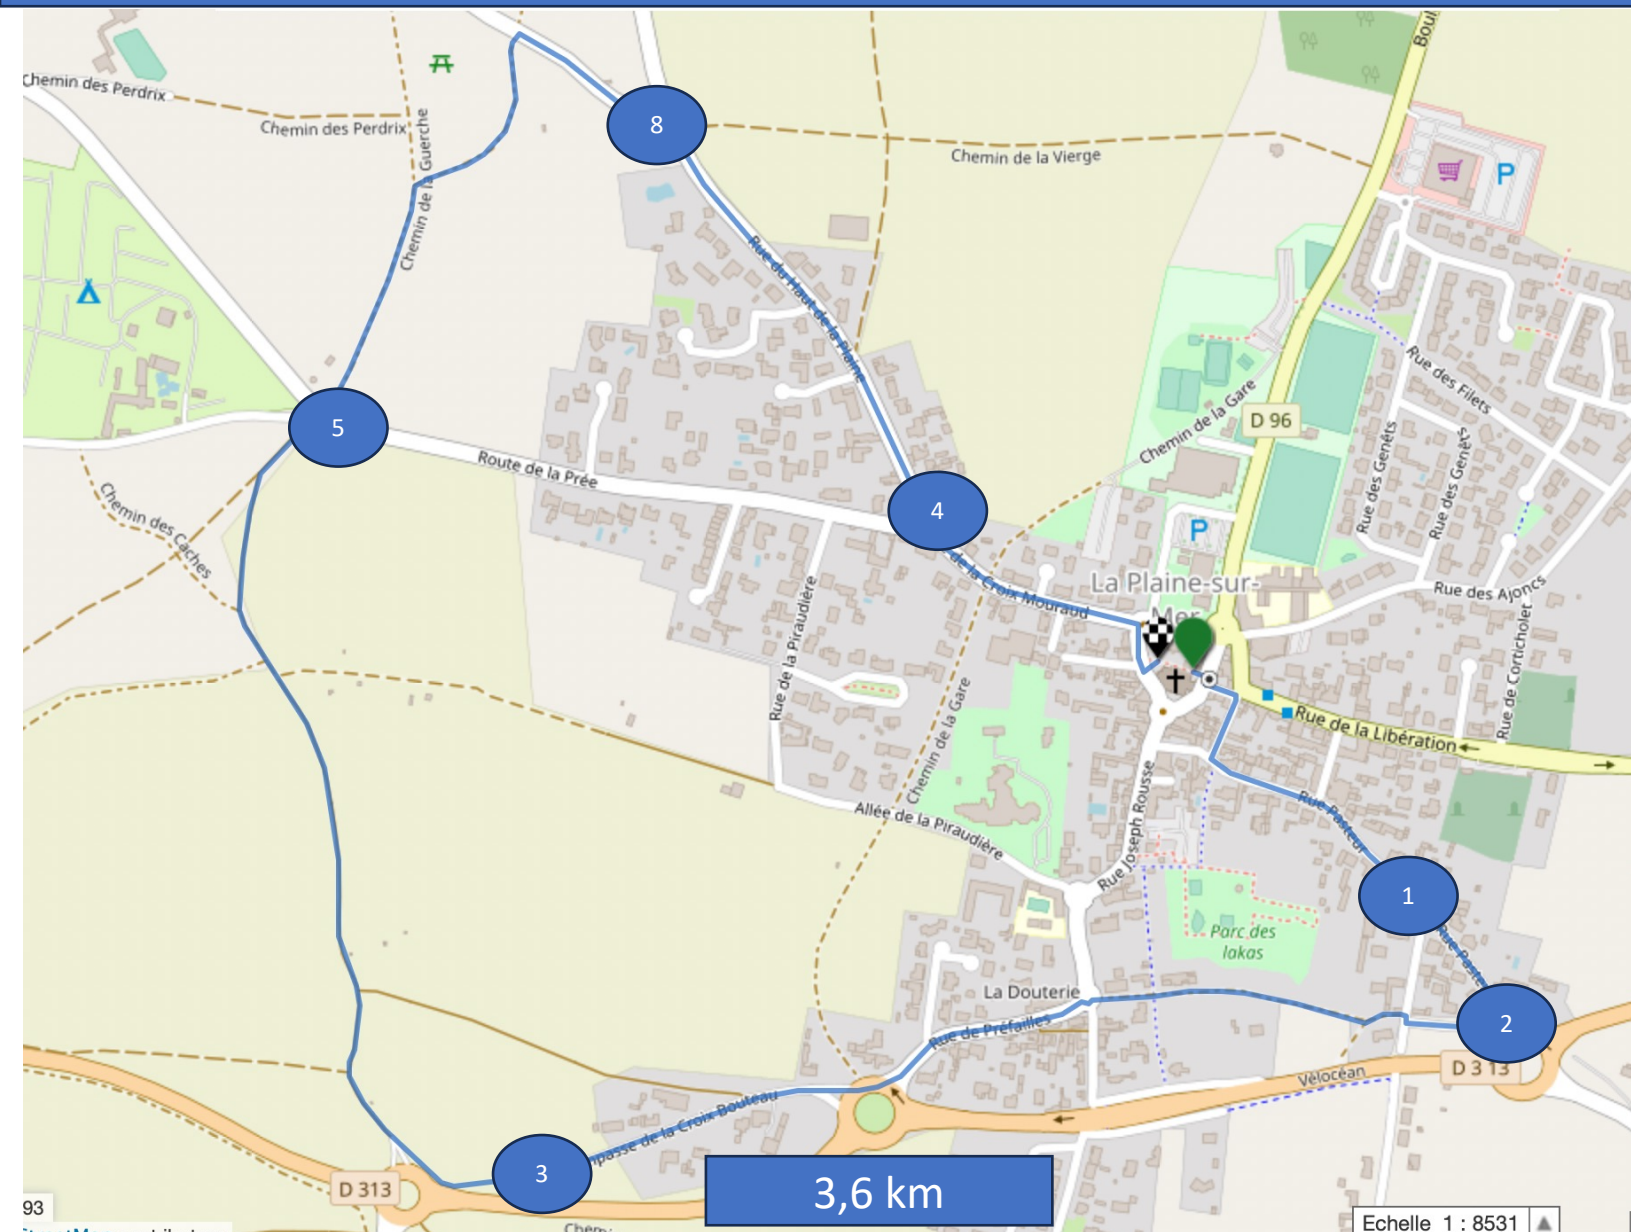

# Circuit Calvaires Plainais, Journée du Patrimoine 2023

- 1 Calvaire rue Pasteur
- 2 Croix Renaud
- 3 Croix Bouteau
- 5 Croix de la Renaudière
- 8 Calvaire Croix Cholet
- 4 Croix Mouraud

La Plaine - Préfailles  
ça marche